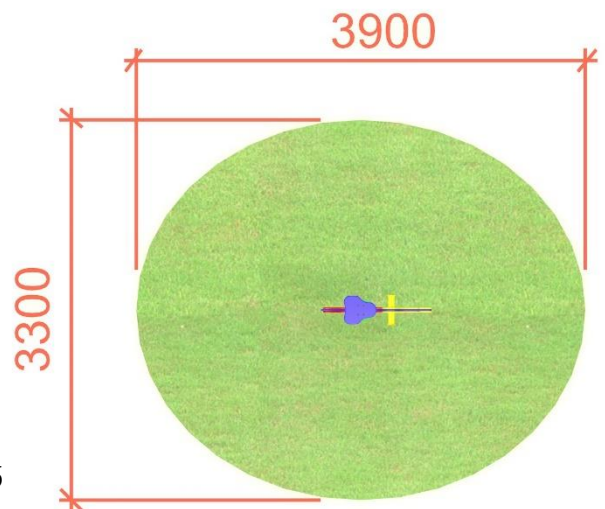

## TECHNICKÝ LIST

TPH03 - PRUŽINOVÁ HOUPAČKA - LETADLO

ROZMĚRY PRVKU: 0,9m (v) x 0,25m (š) x 0,85m (d)  
MAX. KRITICKÁ VÝŠKA PÁDU: 0,55m  
BEZPEČNOSTNÍ ZÓNA: 3,3m (š) x 3,9m (d)  
DOPADOVÁ PLOCHA: dle normy ČSN EN 1177  
VĚKOVÁ KATEGORIE: 3-8 let  
URČENÍ: exteriér  
DOSTUPNOST NÁHRADNÍCH DÍLŮ: dodá výrobce  
CERTIFIKÁT SHODY S NORMOU: ČSN EN 1176-1,6

### SPECIFIKACE PRVKU:

Houpaadlo je vyrobeno z PEHD plastu, odolného proti UV záření. Ocelová pružina o minimálním průměru 20mm, povrchová úprava práškový nátěr. Úchyty jsou vyrobeny z vysokoodolného plastu.